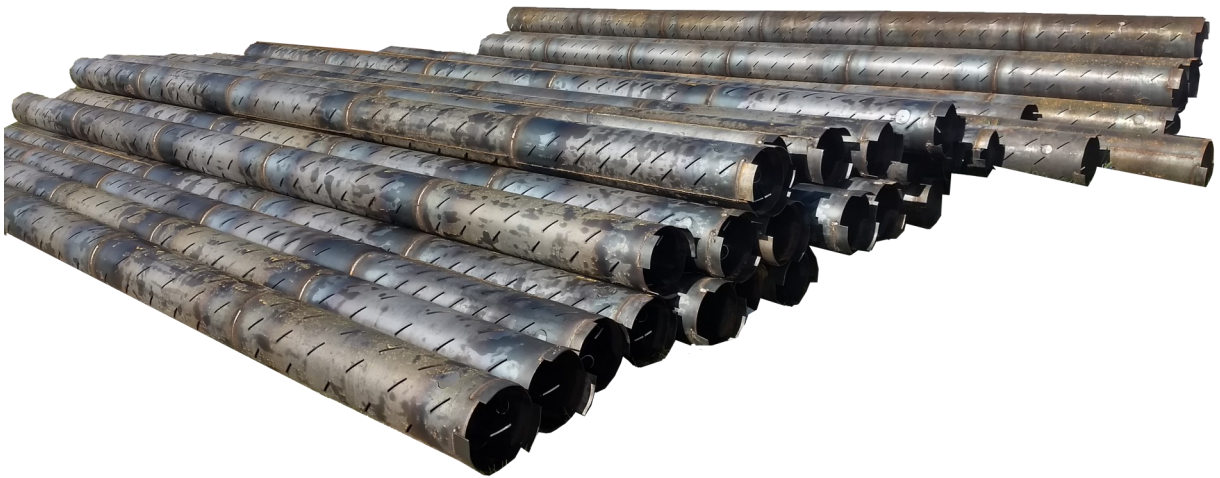

Ademe

Diametro: 7 1/2", 9 1/2", 12", 14"

Calibre: 9, 10, 12, 14